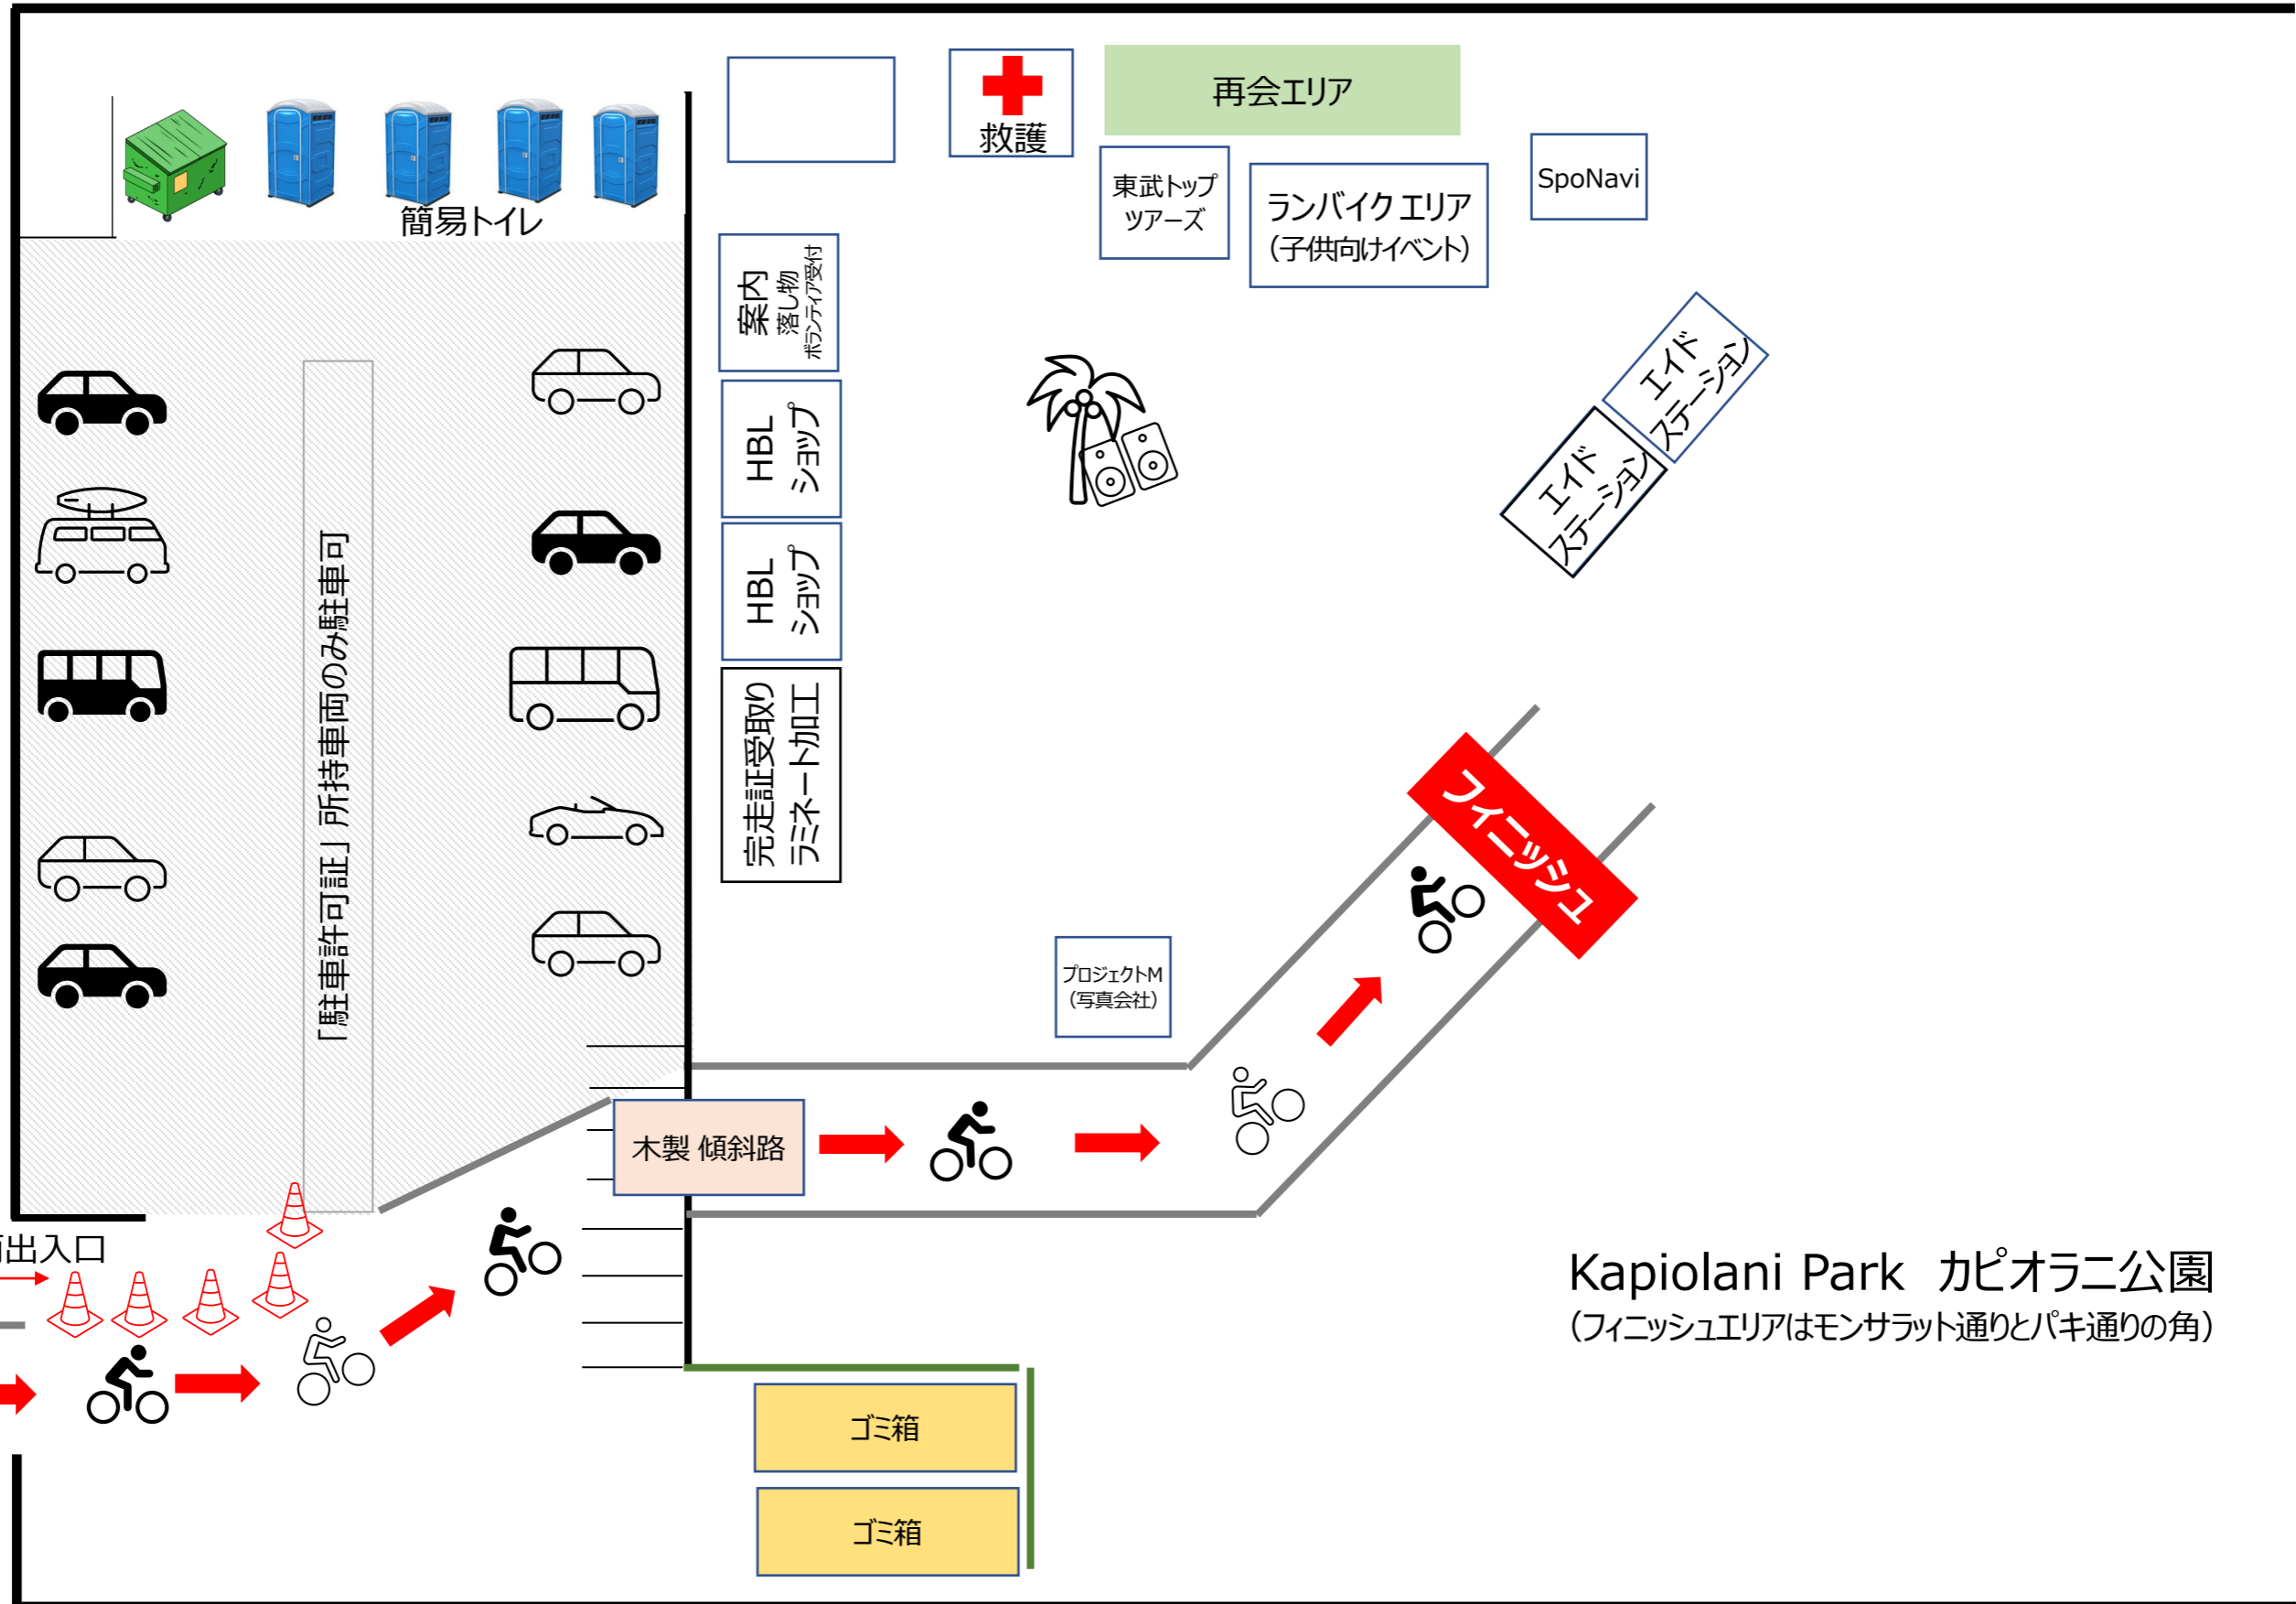

# フィニッシュエリア (カピオラニ公園) レイアウト

Paki Ave パキ・アベニュー

至 ダイヤモンドヘッド ➡

Monsarrat Ave モンサラット・アベニュー

Kapiolani Park カピオラニ公園  
(フィニッシュエリアはモンサラット通りとパキ通りの角)